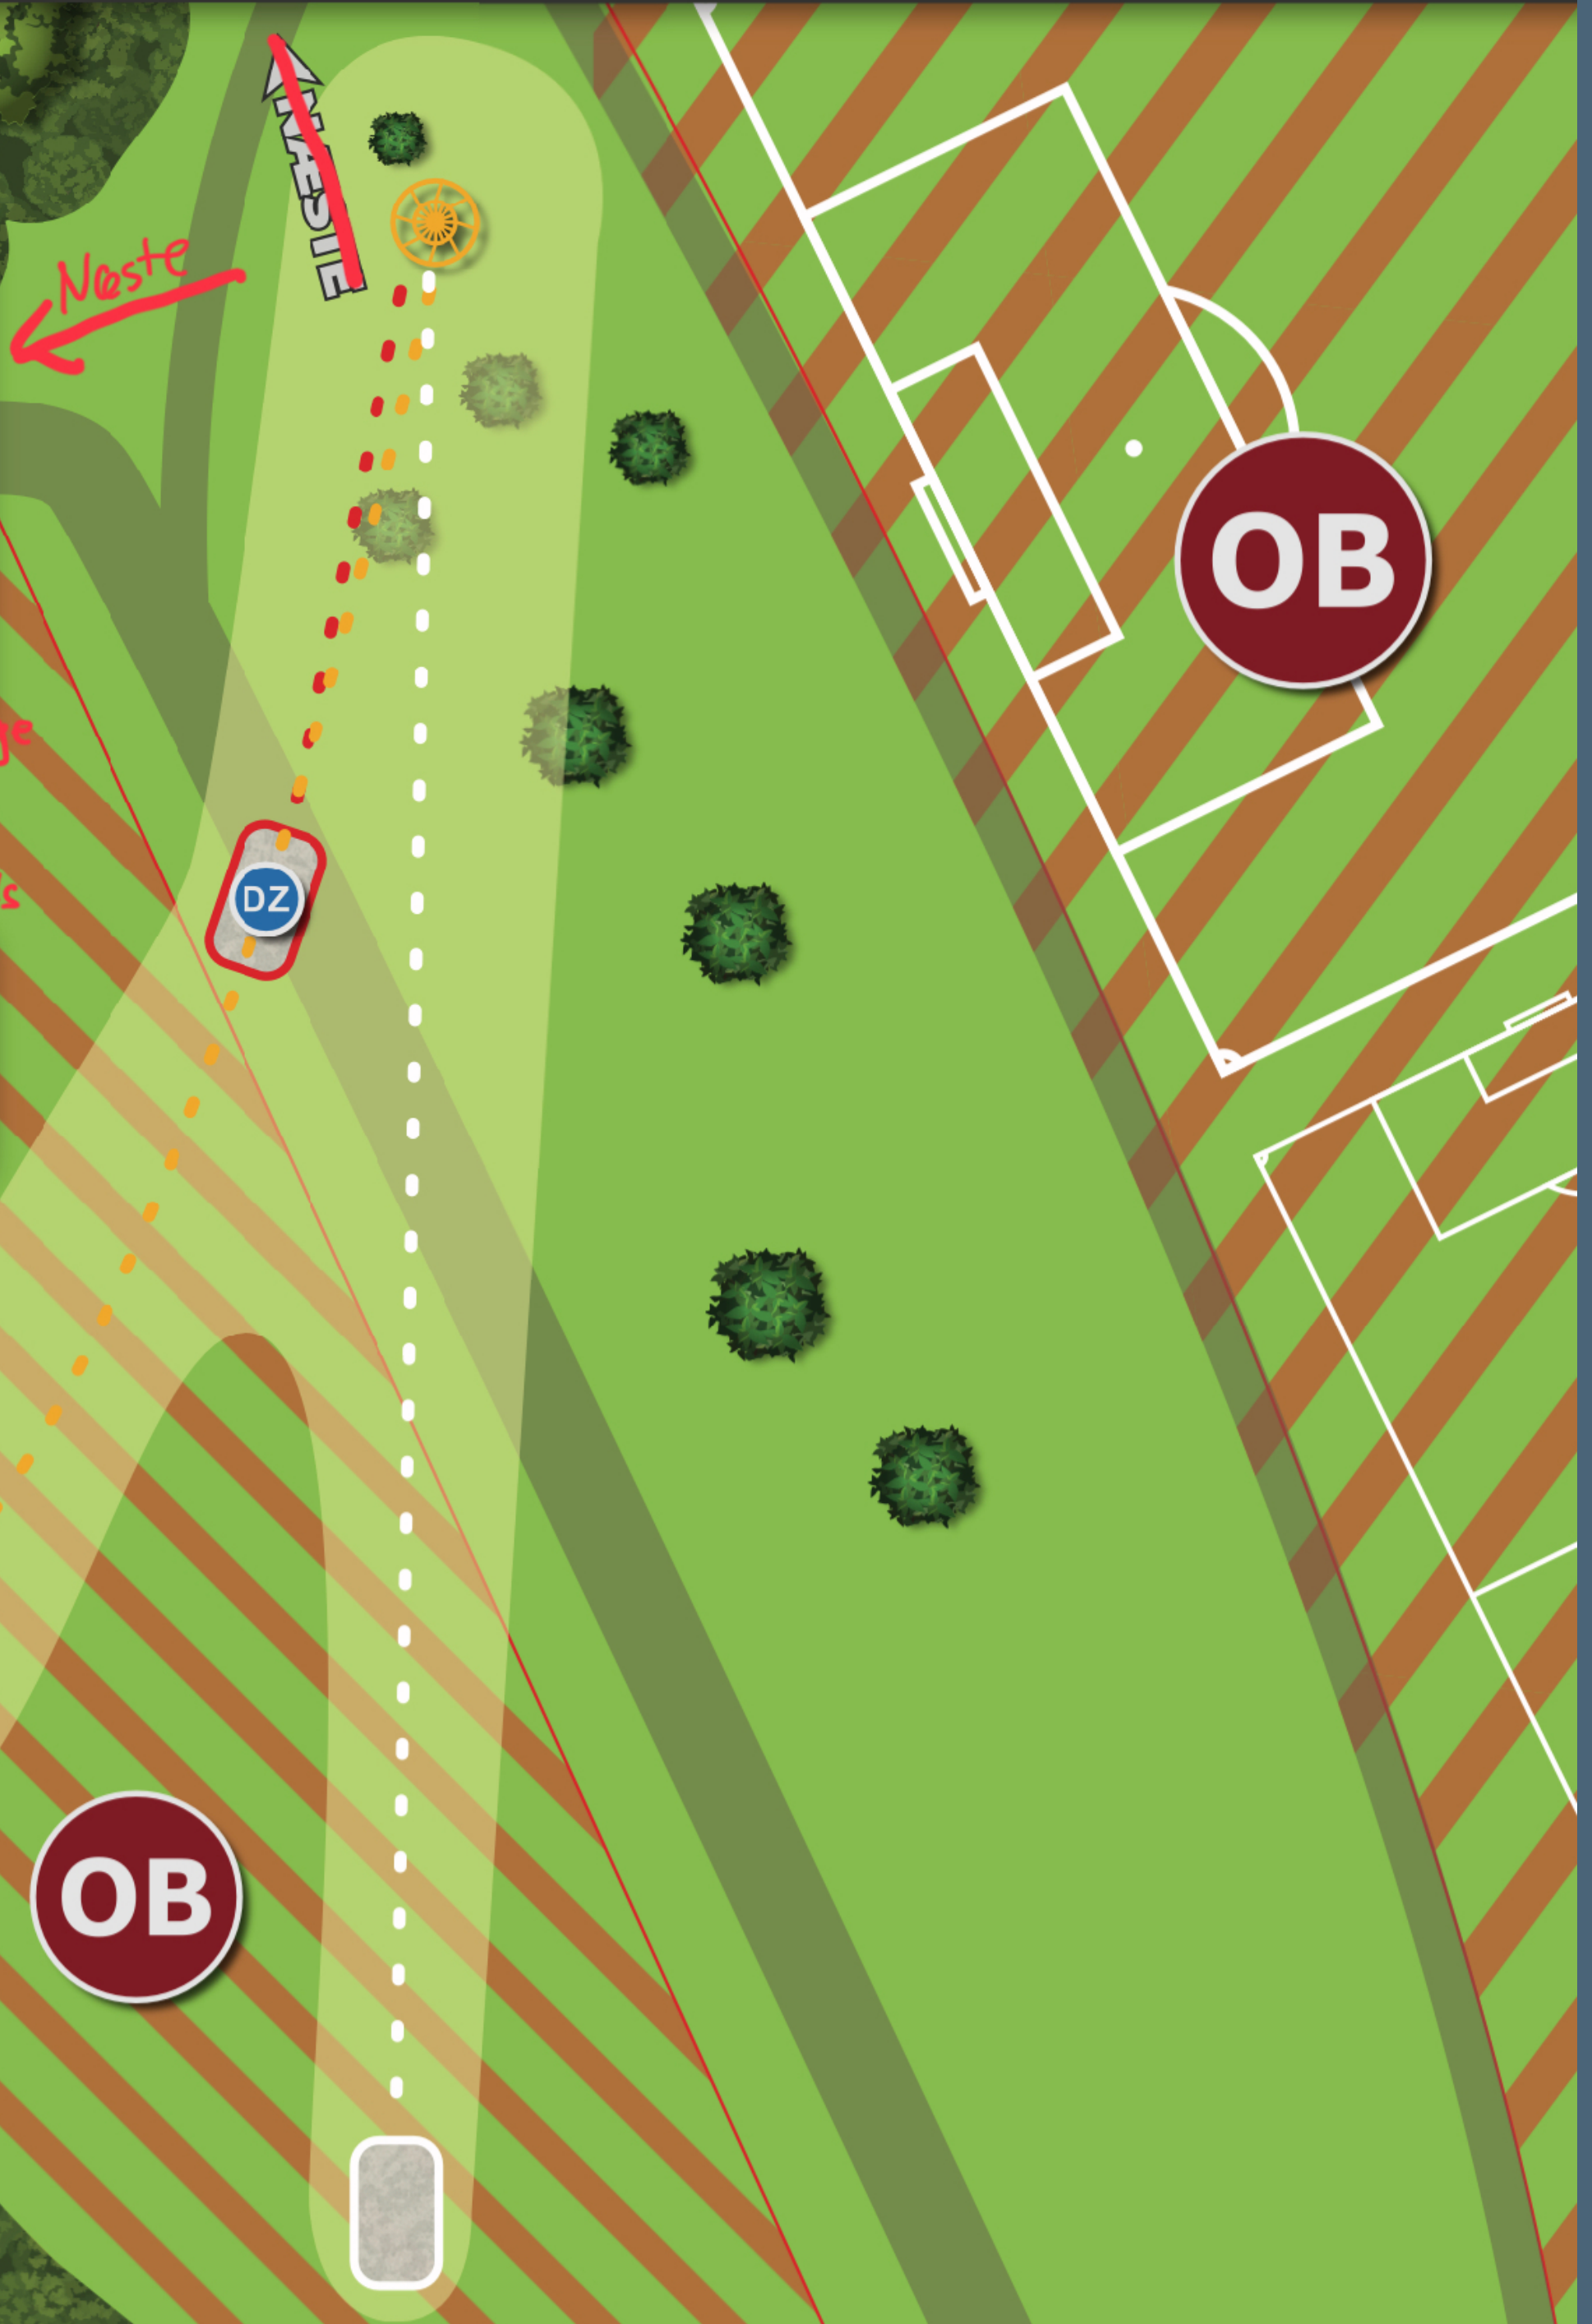

1

Ebeltoft Disc Golf Bane

PAR

~~49m~~ 55

3

96m

~~109m~~ 112

OUT OF BOUNDS (OB)

Kastes der OB i drivet, så fortsættes der fra dropzonen (DZ) med et straffkast. Kastes der OB efter drivet spilles det som almindelige OB regler, hvor der fortsættes med ét straffkast, hvor disc'en fløj ud i OB området.

*Der spilles med almindelige OB regler med en optional drop zone (DZ) og én straffkast. Kommer disc'en ikke in bounds på noget tidspunkt kastes der **SIKKERHED** fra DZ*

Kast ikke før alle personer og dyr er uden for rækkevidde.