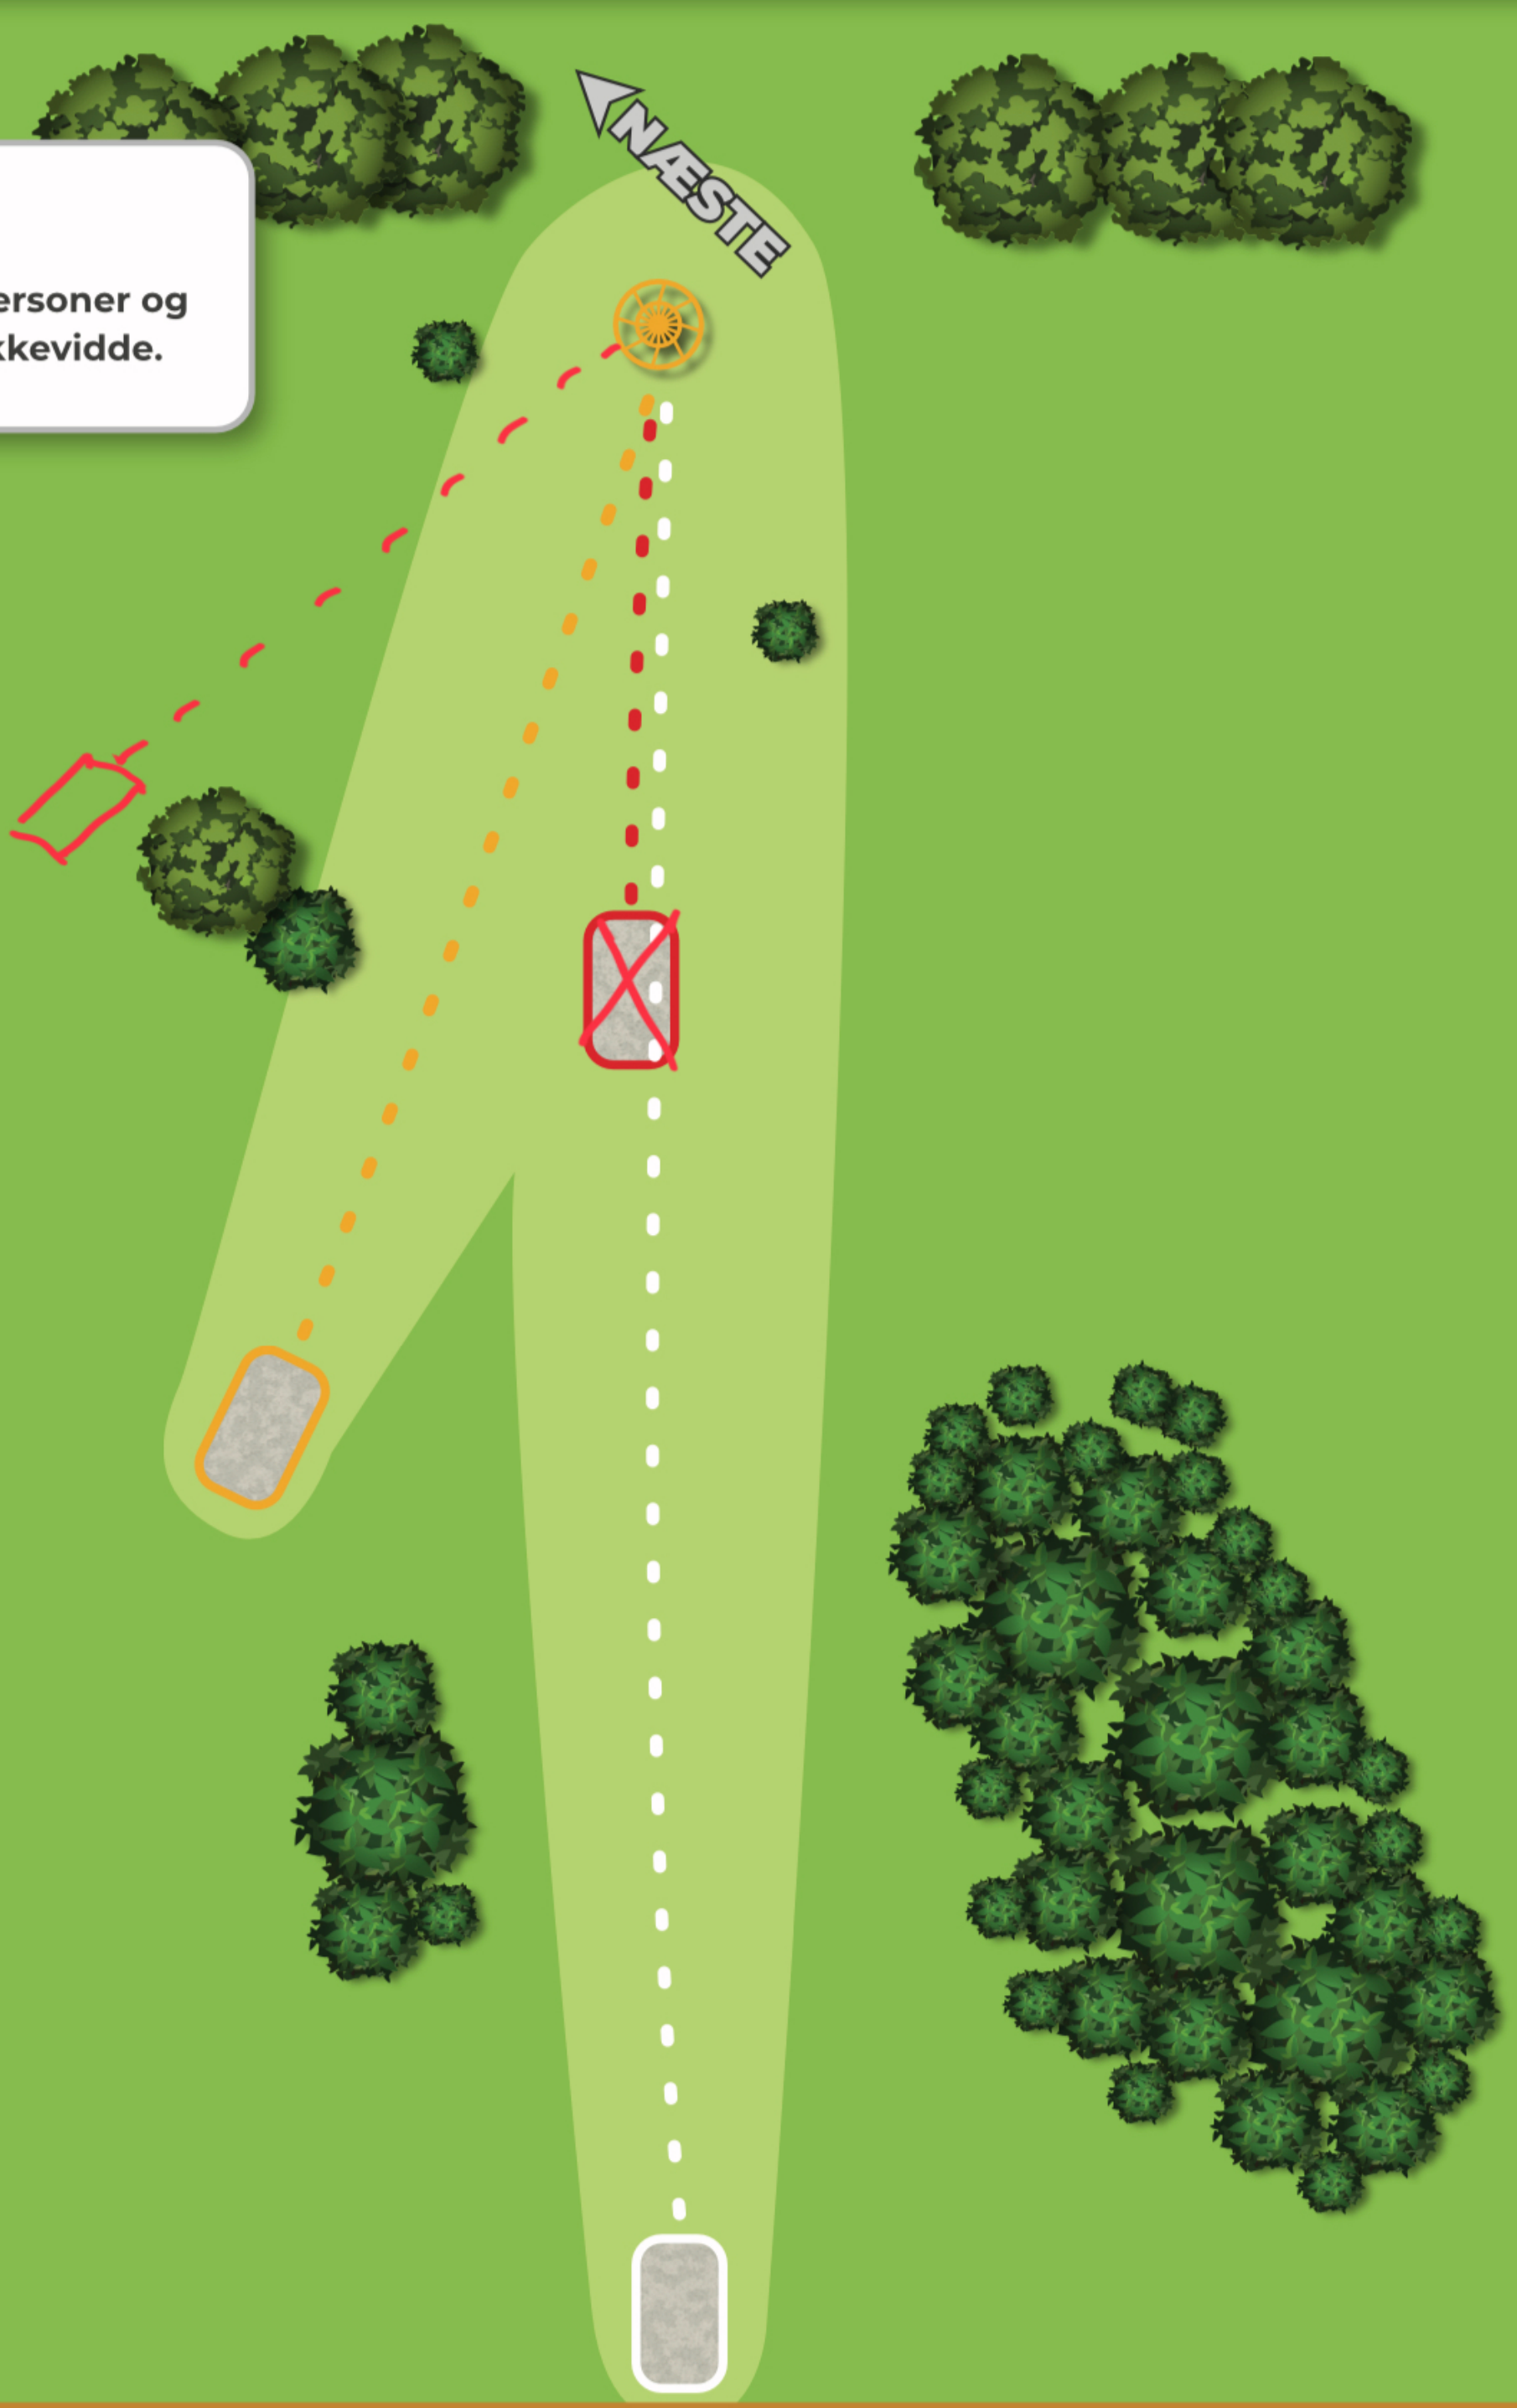

Kast ikke før alle personer og dyr er uden for rækkevidde.

12

Ebeltoft Disc Golf Bane

PAR

3

67m

~~110m~~

105

167m

SIKKERHED
Kast ikke før alle personer og dyr er uden for rækkevidde.

13

Ebeltoft Disc Golf Bane

PAR

3

~~35m~~

20

~~46m~~

50

~~64m~~

67

SIKKERHED

Kast ikke før alle personer og dyr er uden for rækkevidde.

14

Ebeltoft Disc Golf Bane