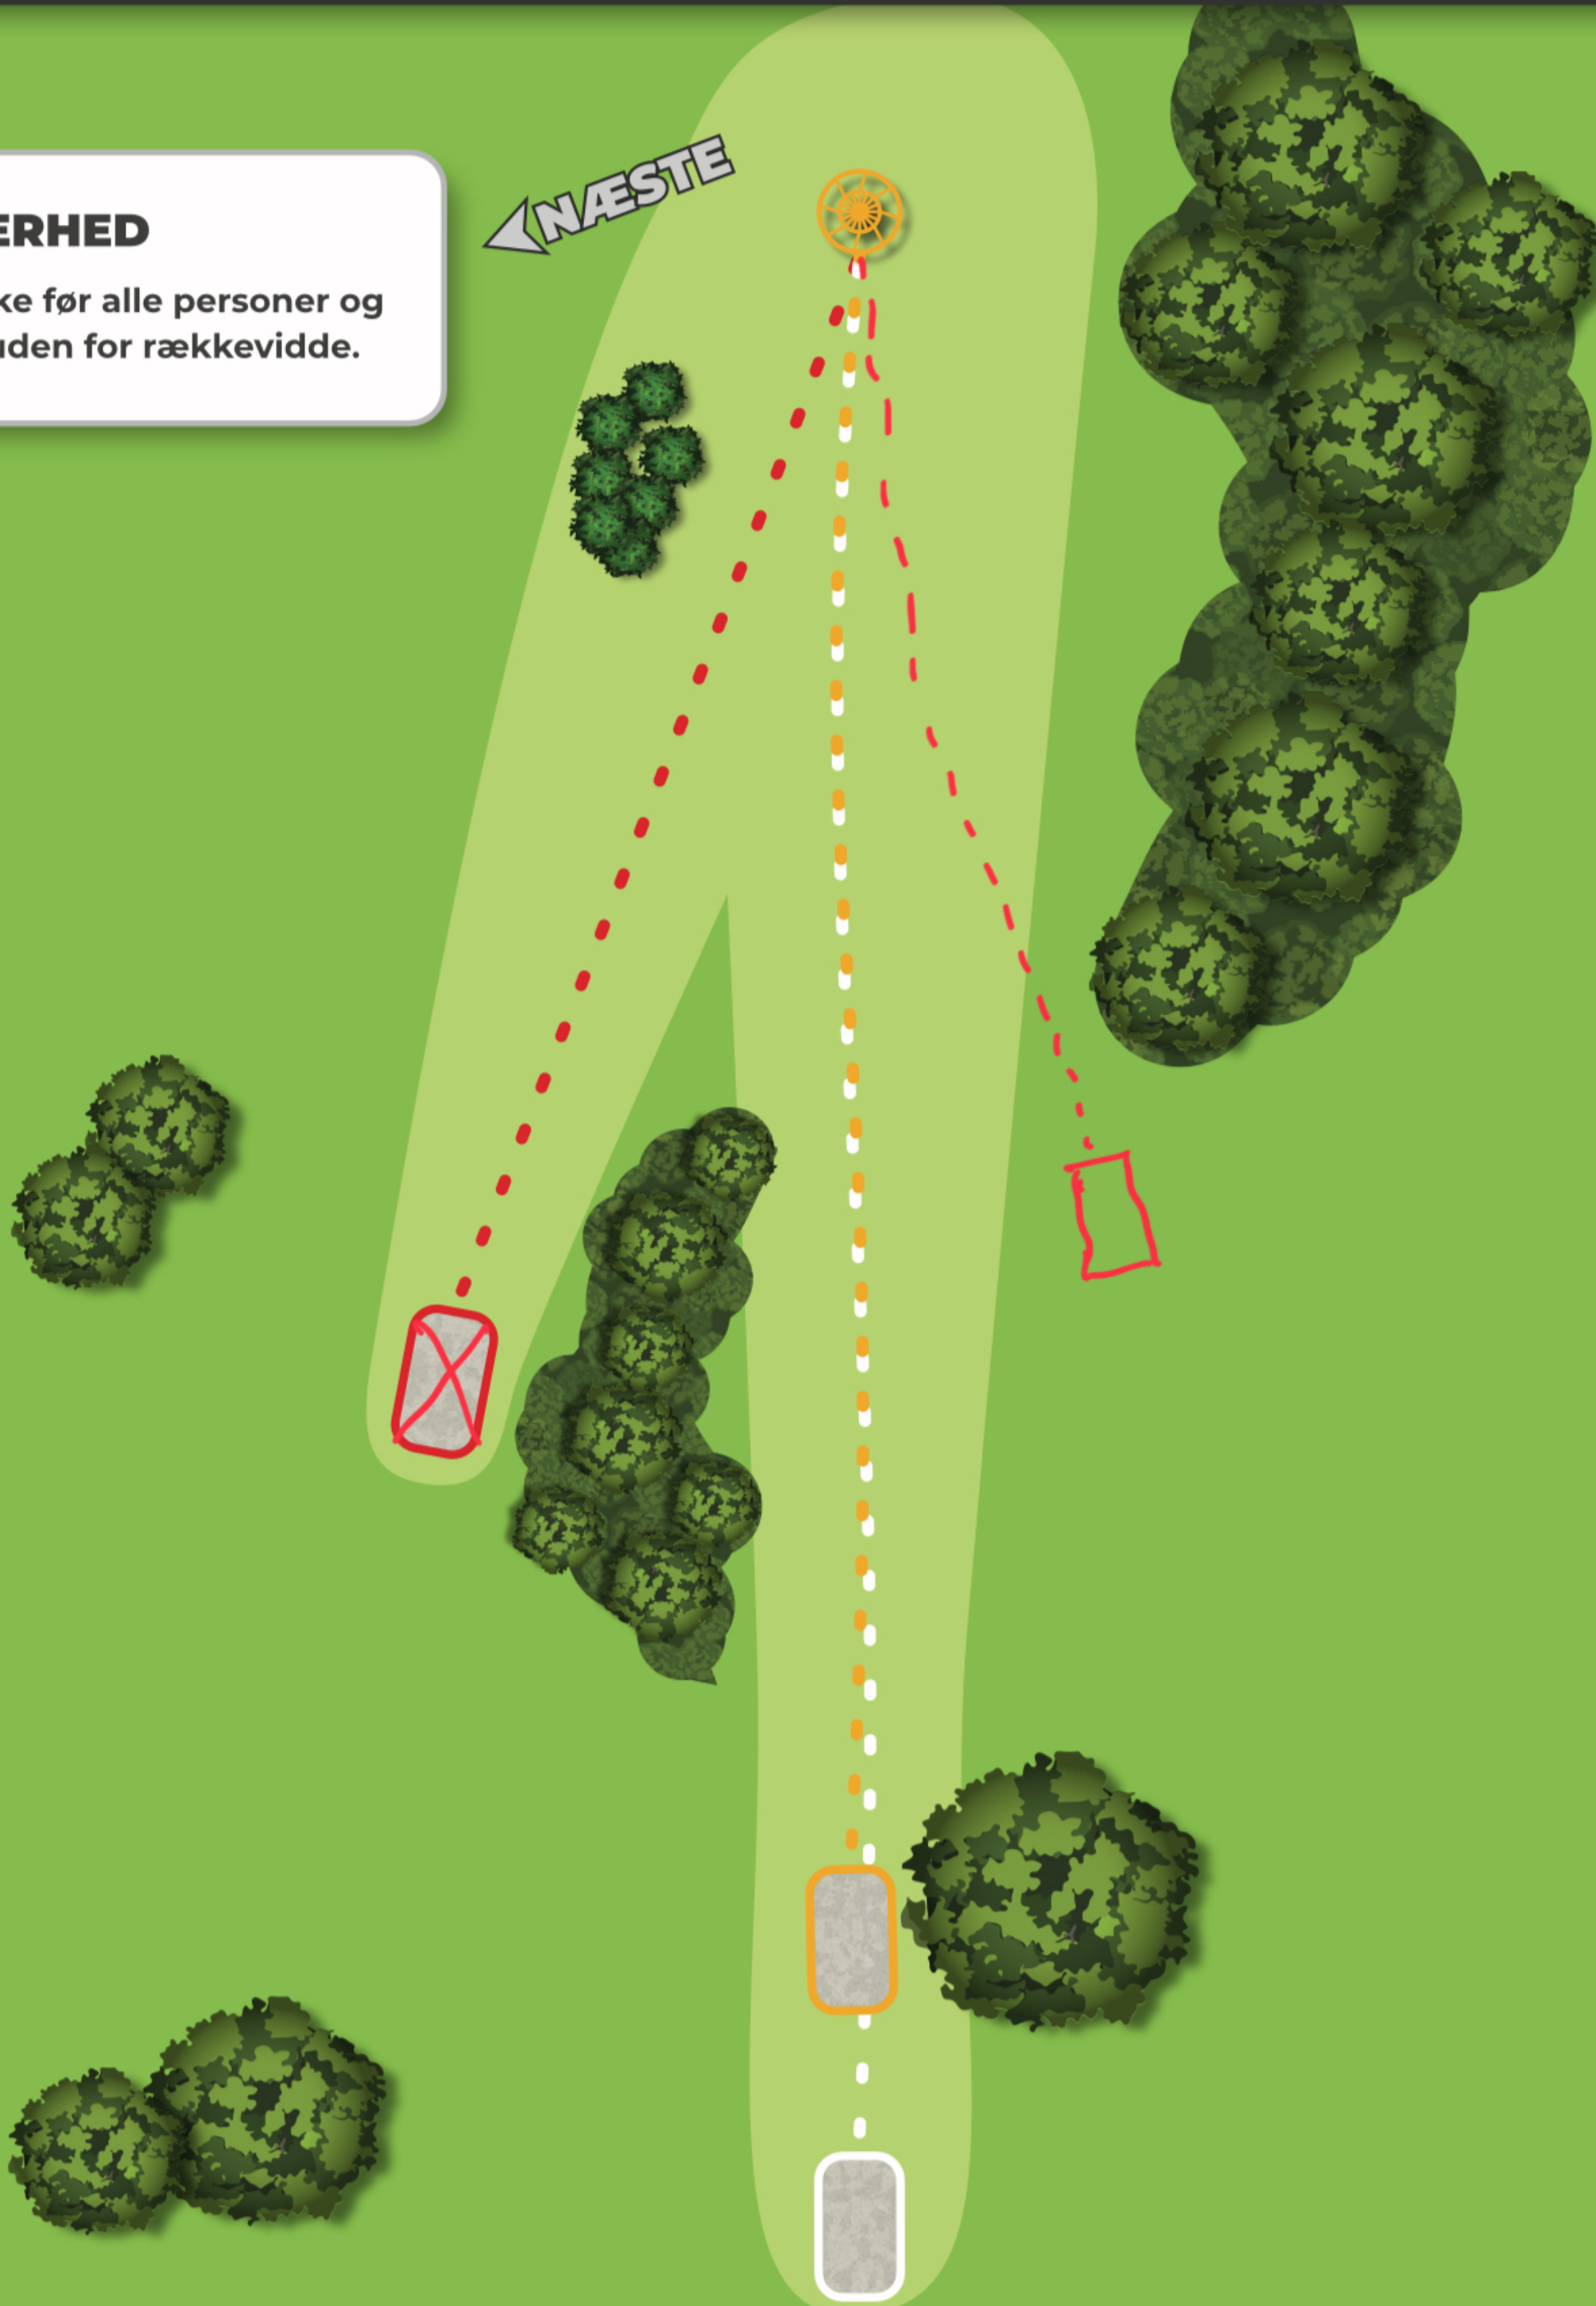

Kast ikke før alle personer og dyr er uden for rækkevidde.

NÆSTE

MANDATORY (M)

Disc'en skal passere mellem Mandatory træerne (M).
Der fortsættes fra DZ med et strafkast, hvis man passerer mandatory træerne.

ikke

15

Ebeltoft Disc Golf Bane

PAR

3

~~45m~~ 37

65m

75m

SIKKERHED

Kast ikke før alle personer og dyr er uden for rækkevidde.

← NÆSTE

16

Ebeltoft Disc Golf Bane

PAR

51m

3