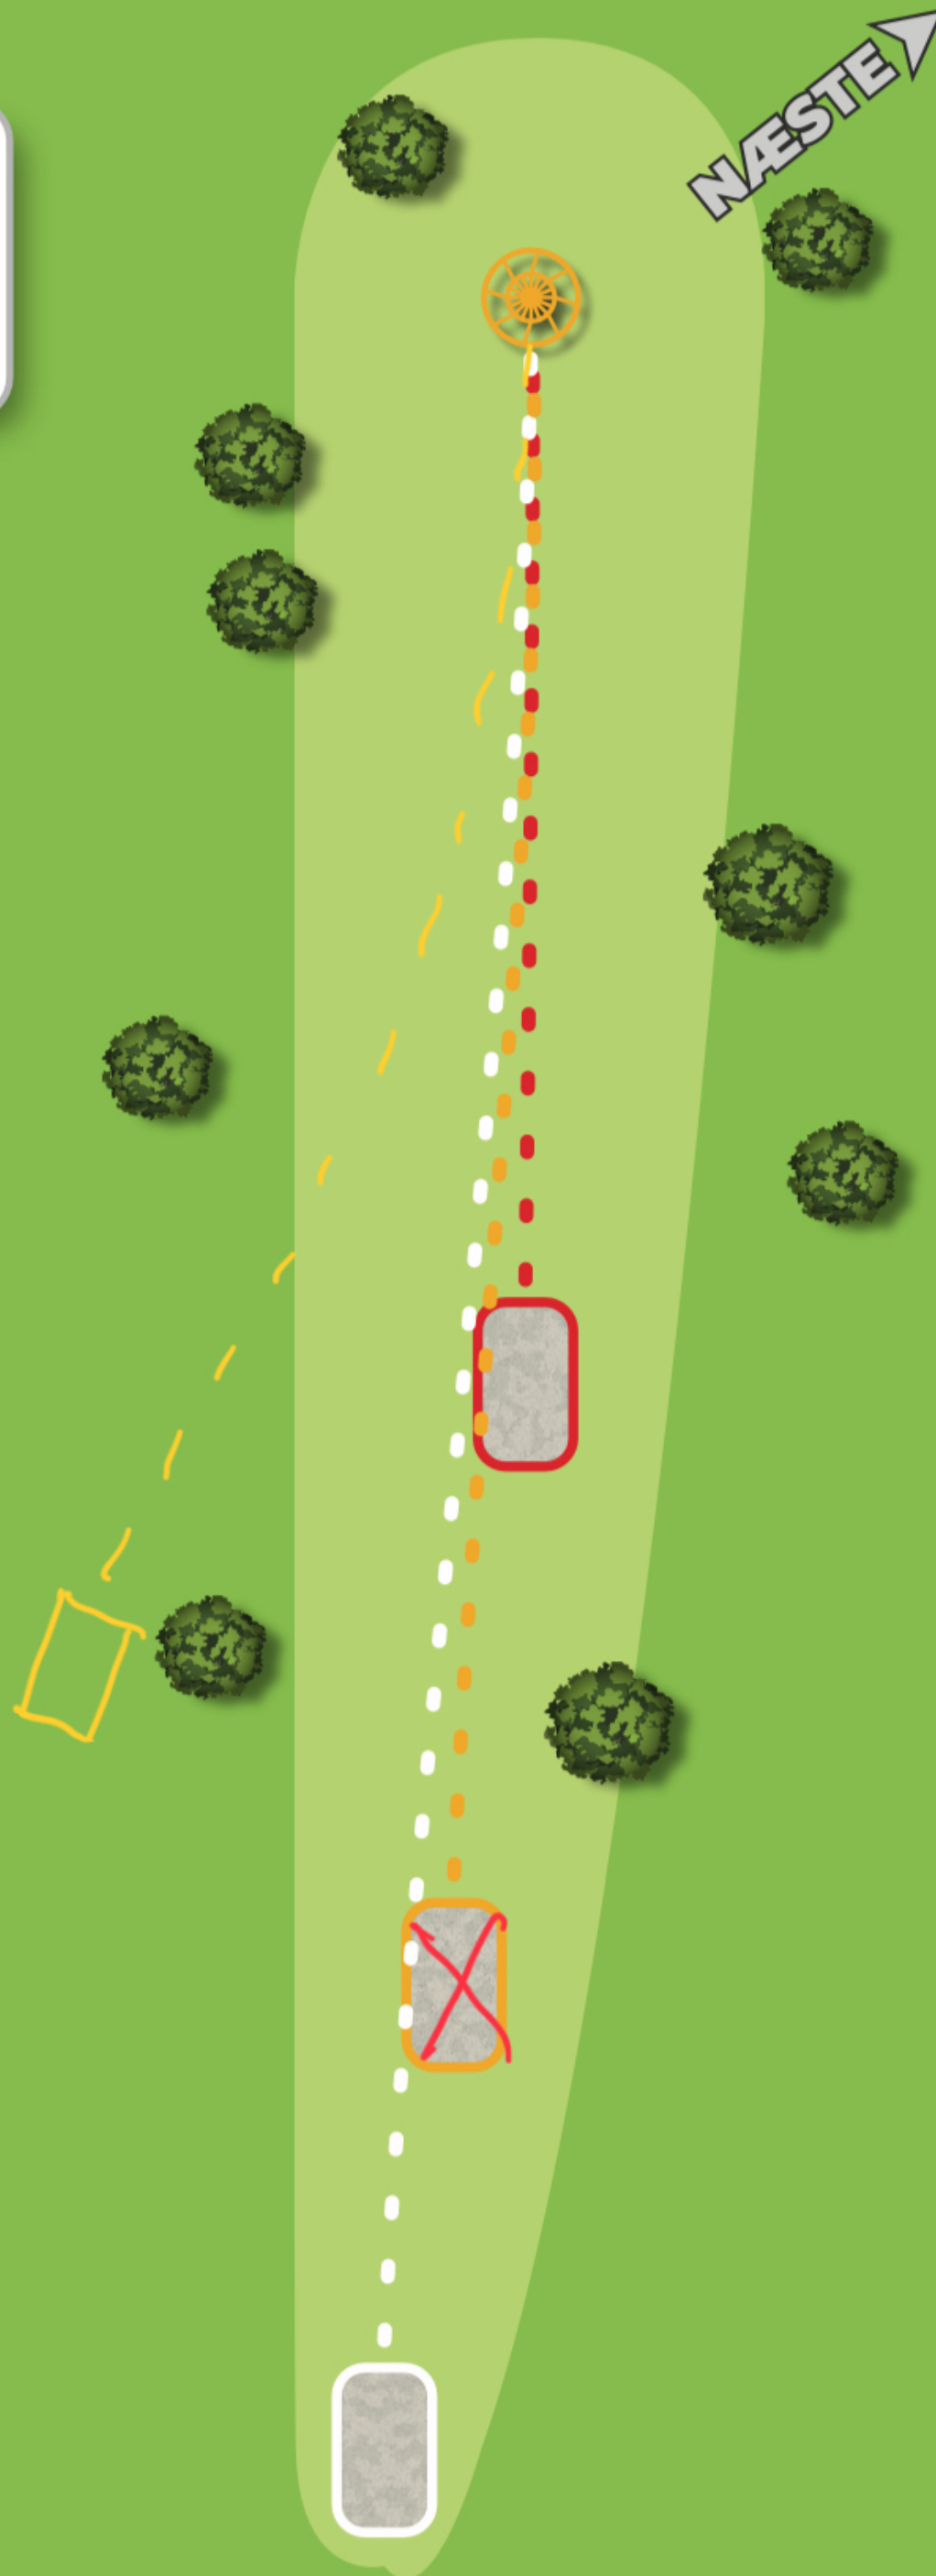

~~46m~~

50

~~64m~~

67

SIKKERHED

Kast ikke før alle personer og dyr er uden for rækkevidde.

14

Ebeltoft Disc Golf Bane