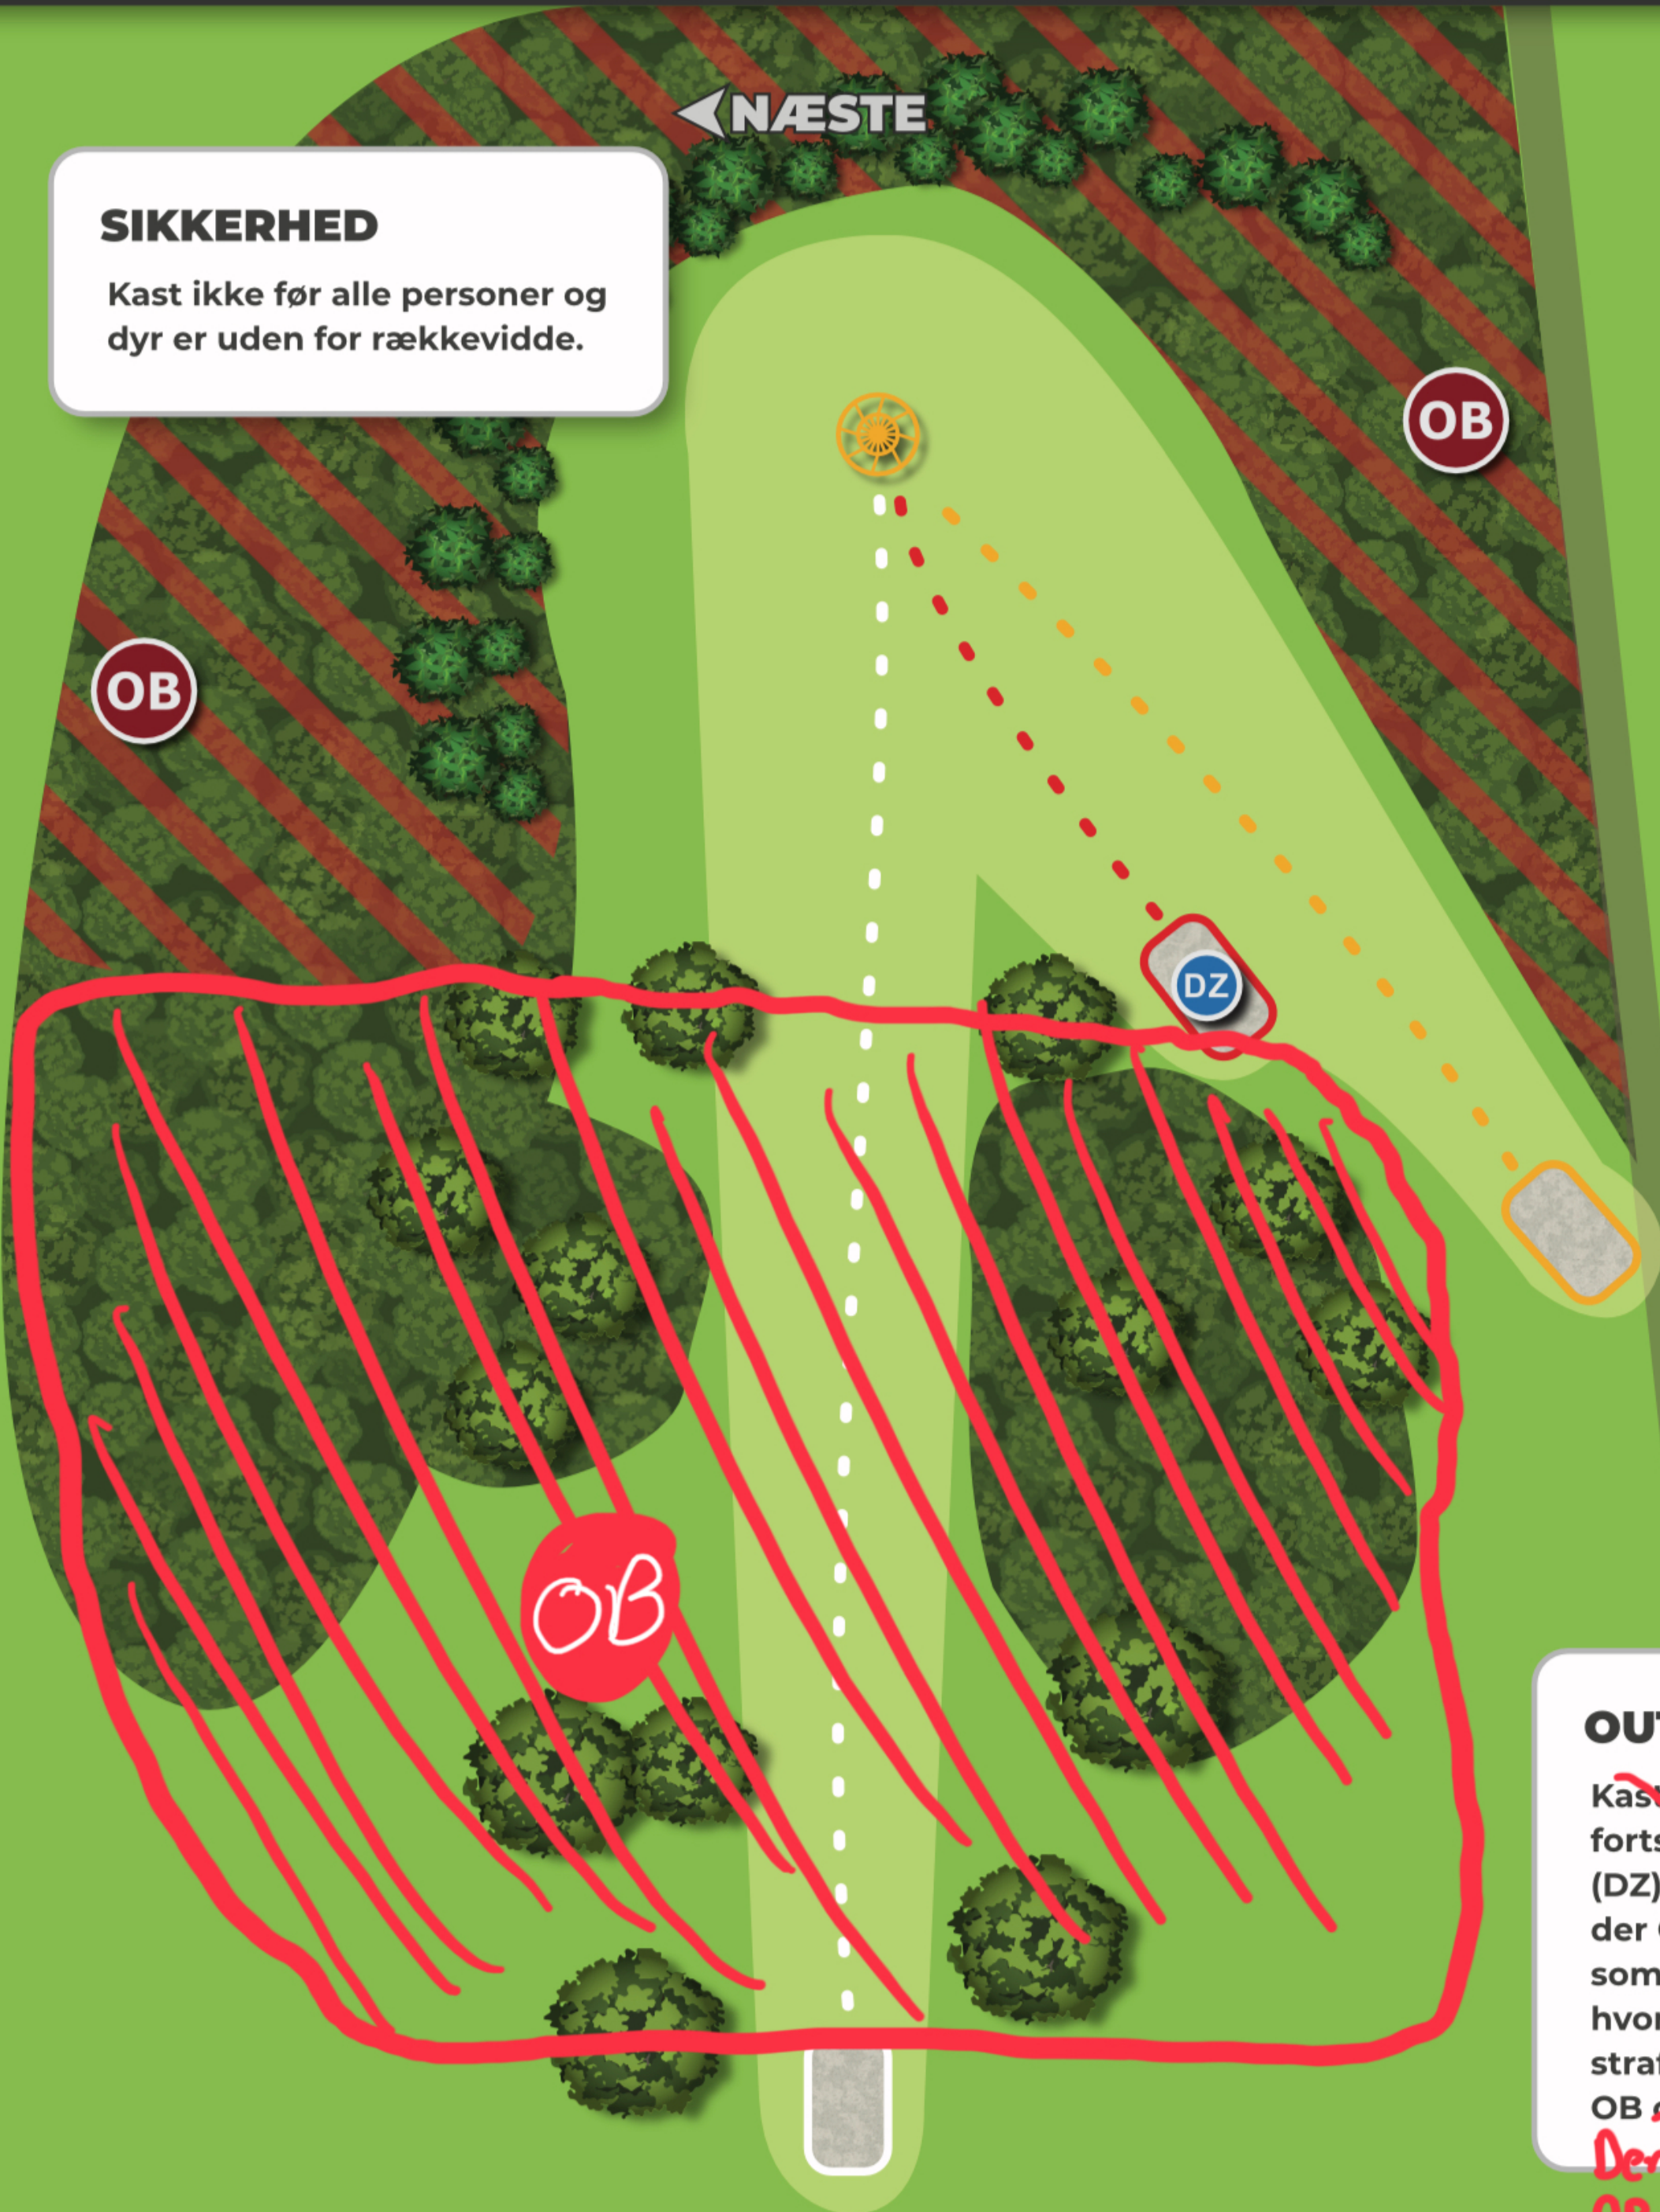

9

Ebeltoft Disc Golf Bane

PAR

~~54m~~

41

3

~~83m~~

88

~~116m~~

109

SIKKERHED

Kast ikke før alle personer og dyr er uden for rækkevidde.

← NÆSTE

OUT OF BOUNDS (OB)

~~Kastes der OB i drivet, så fortsættes der fra dropzonen (DZ) med ét strafkast. Kastes der OB efter drivet spilles det som almindelige OB regler, hvor der fortsættes med ét strafkast, hvor disc'en fløj ud i OB området.~~

Der spilles med almindelige OB regler med en optional drop zone (DZ). Kommer disc'en ikke i bounds på noget tidspunkt kastes der fra DZ