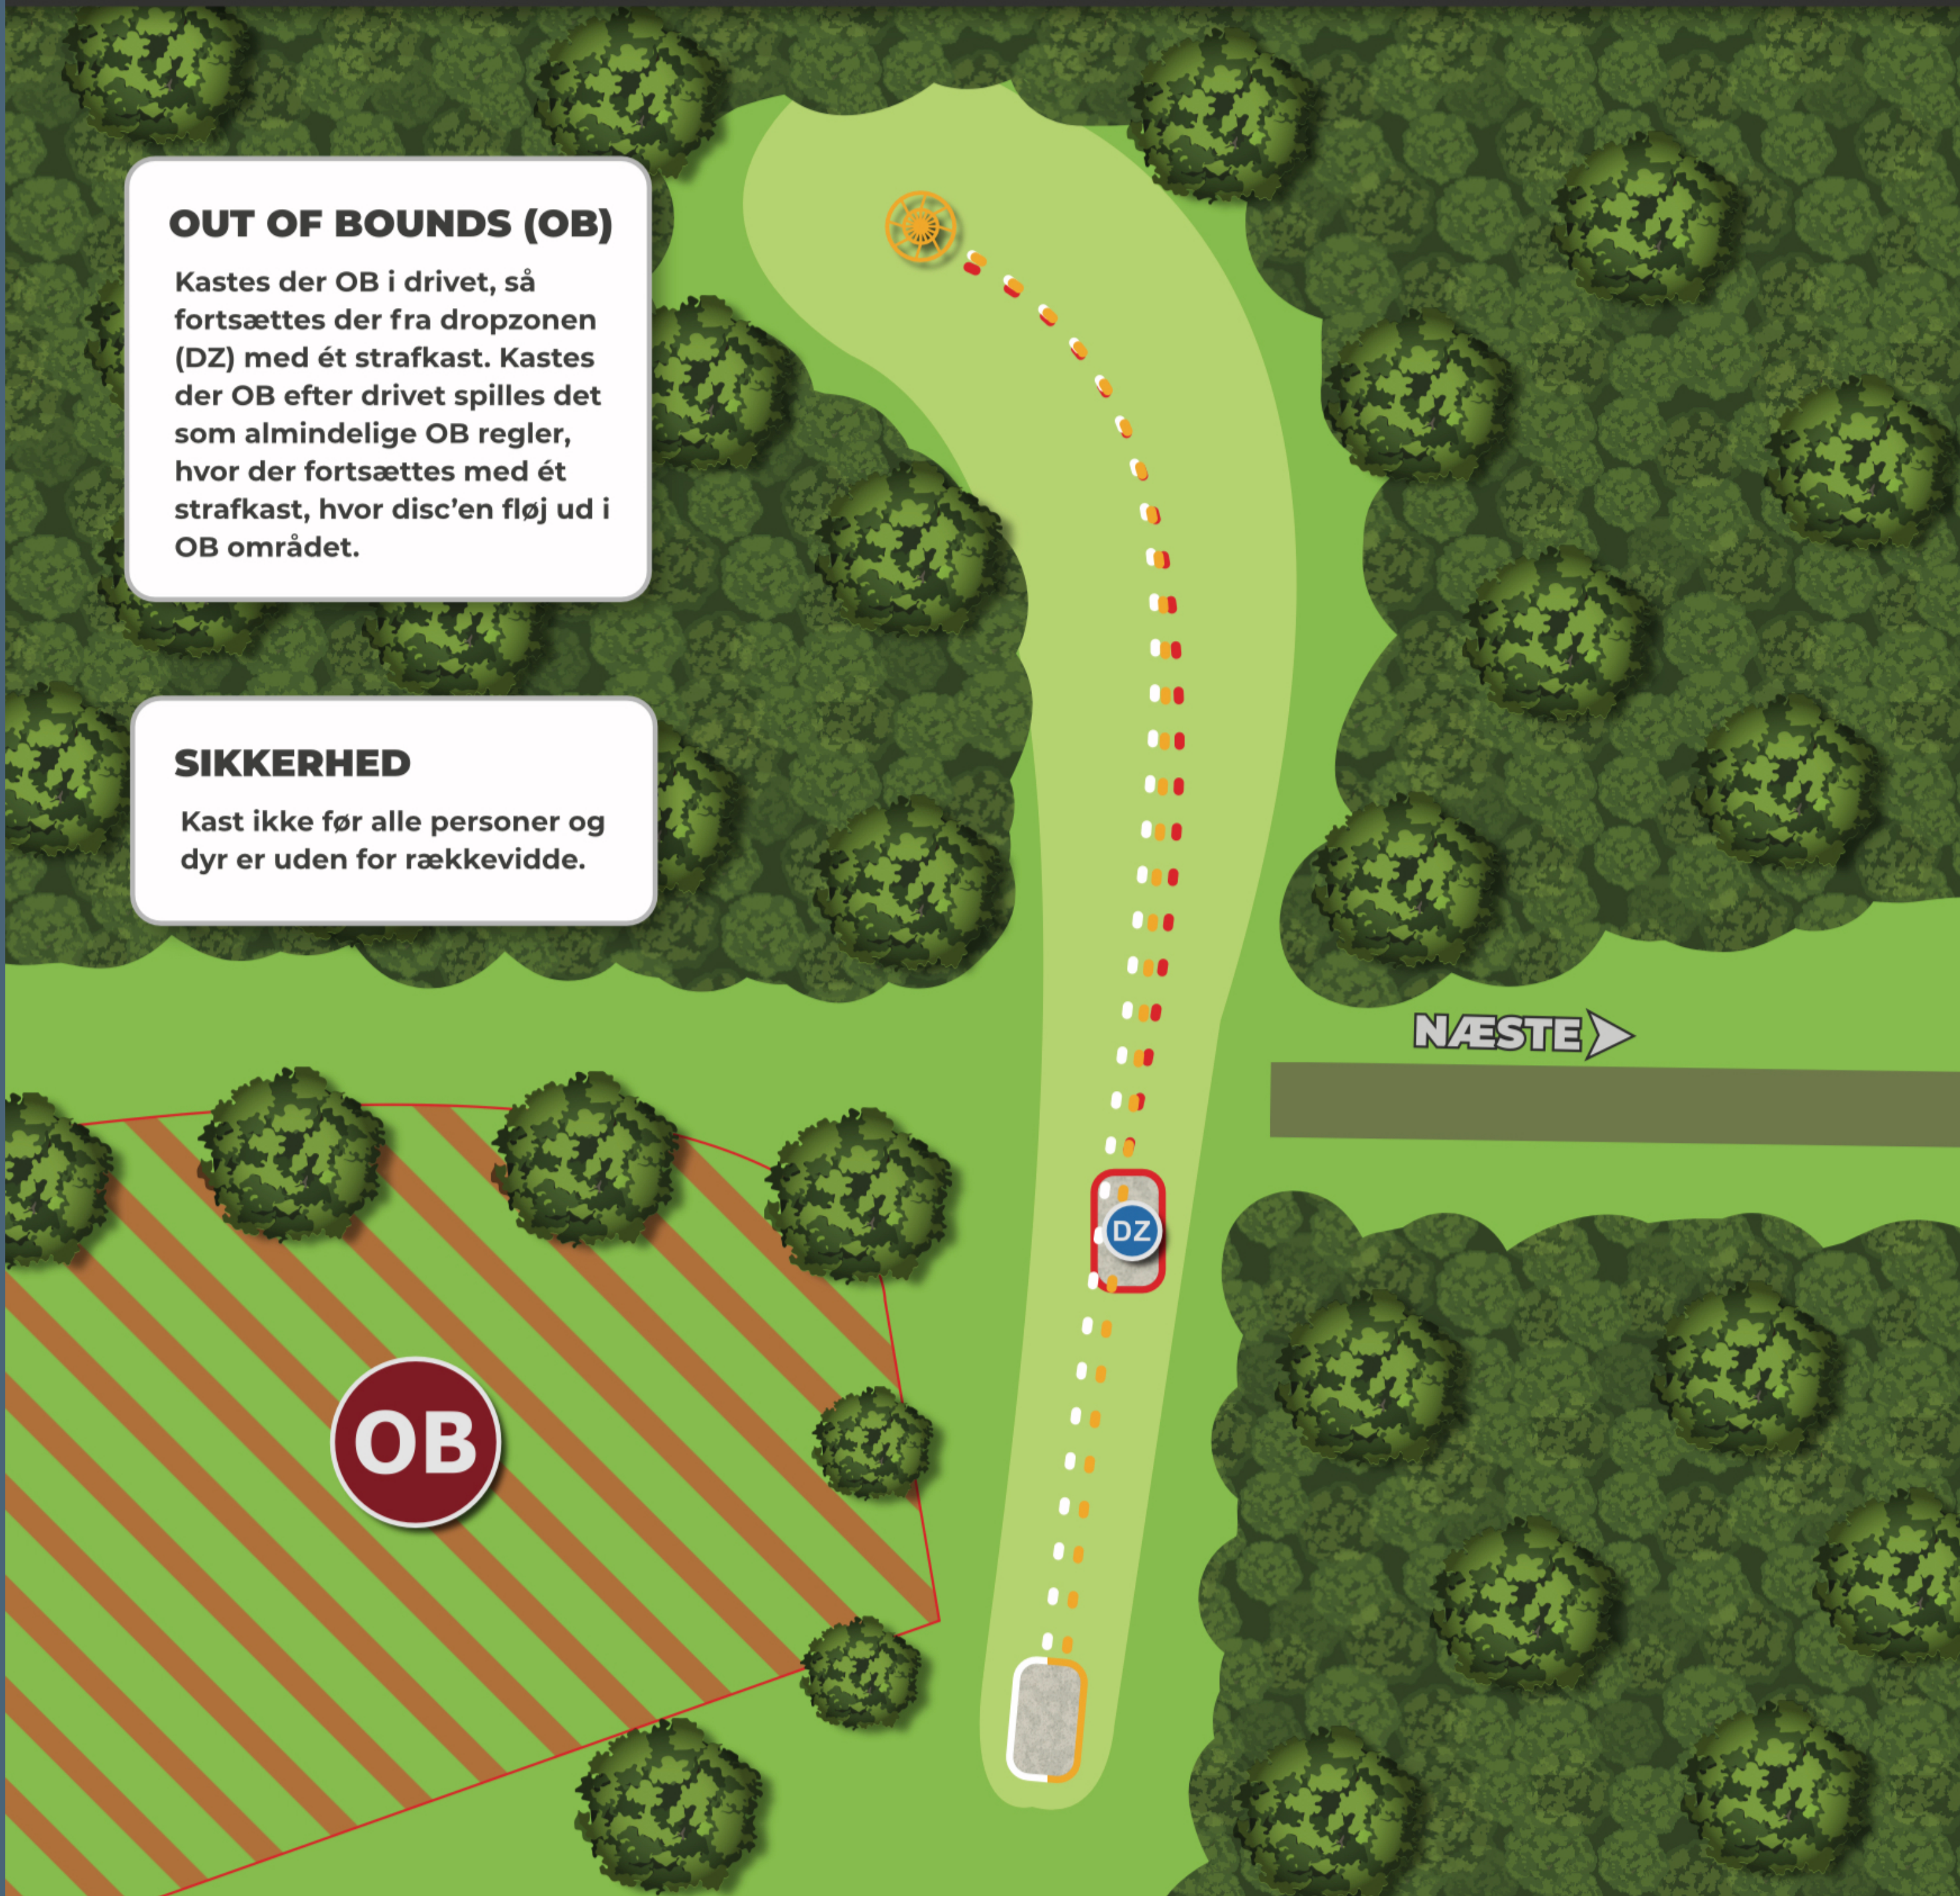

SIKKERHED

Kast ikke før alle personer og dyr er uden for rækkevidde.