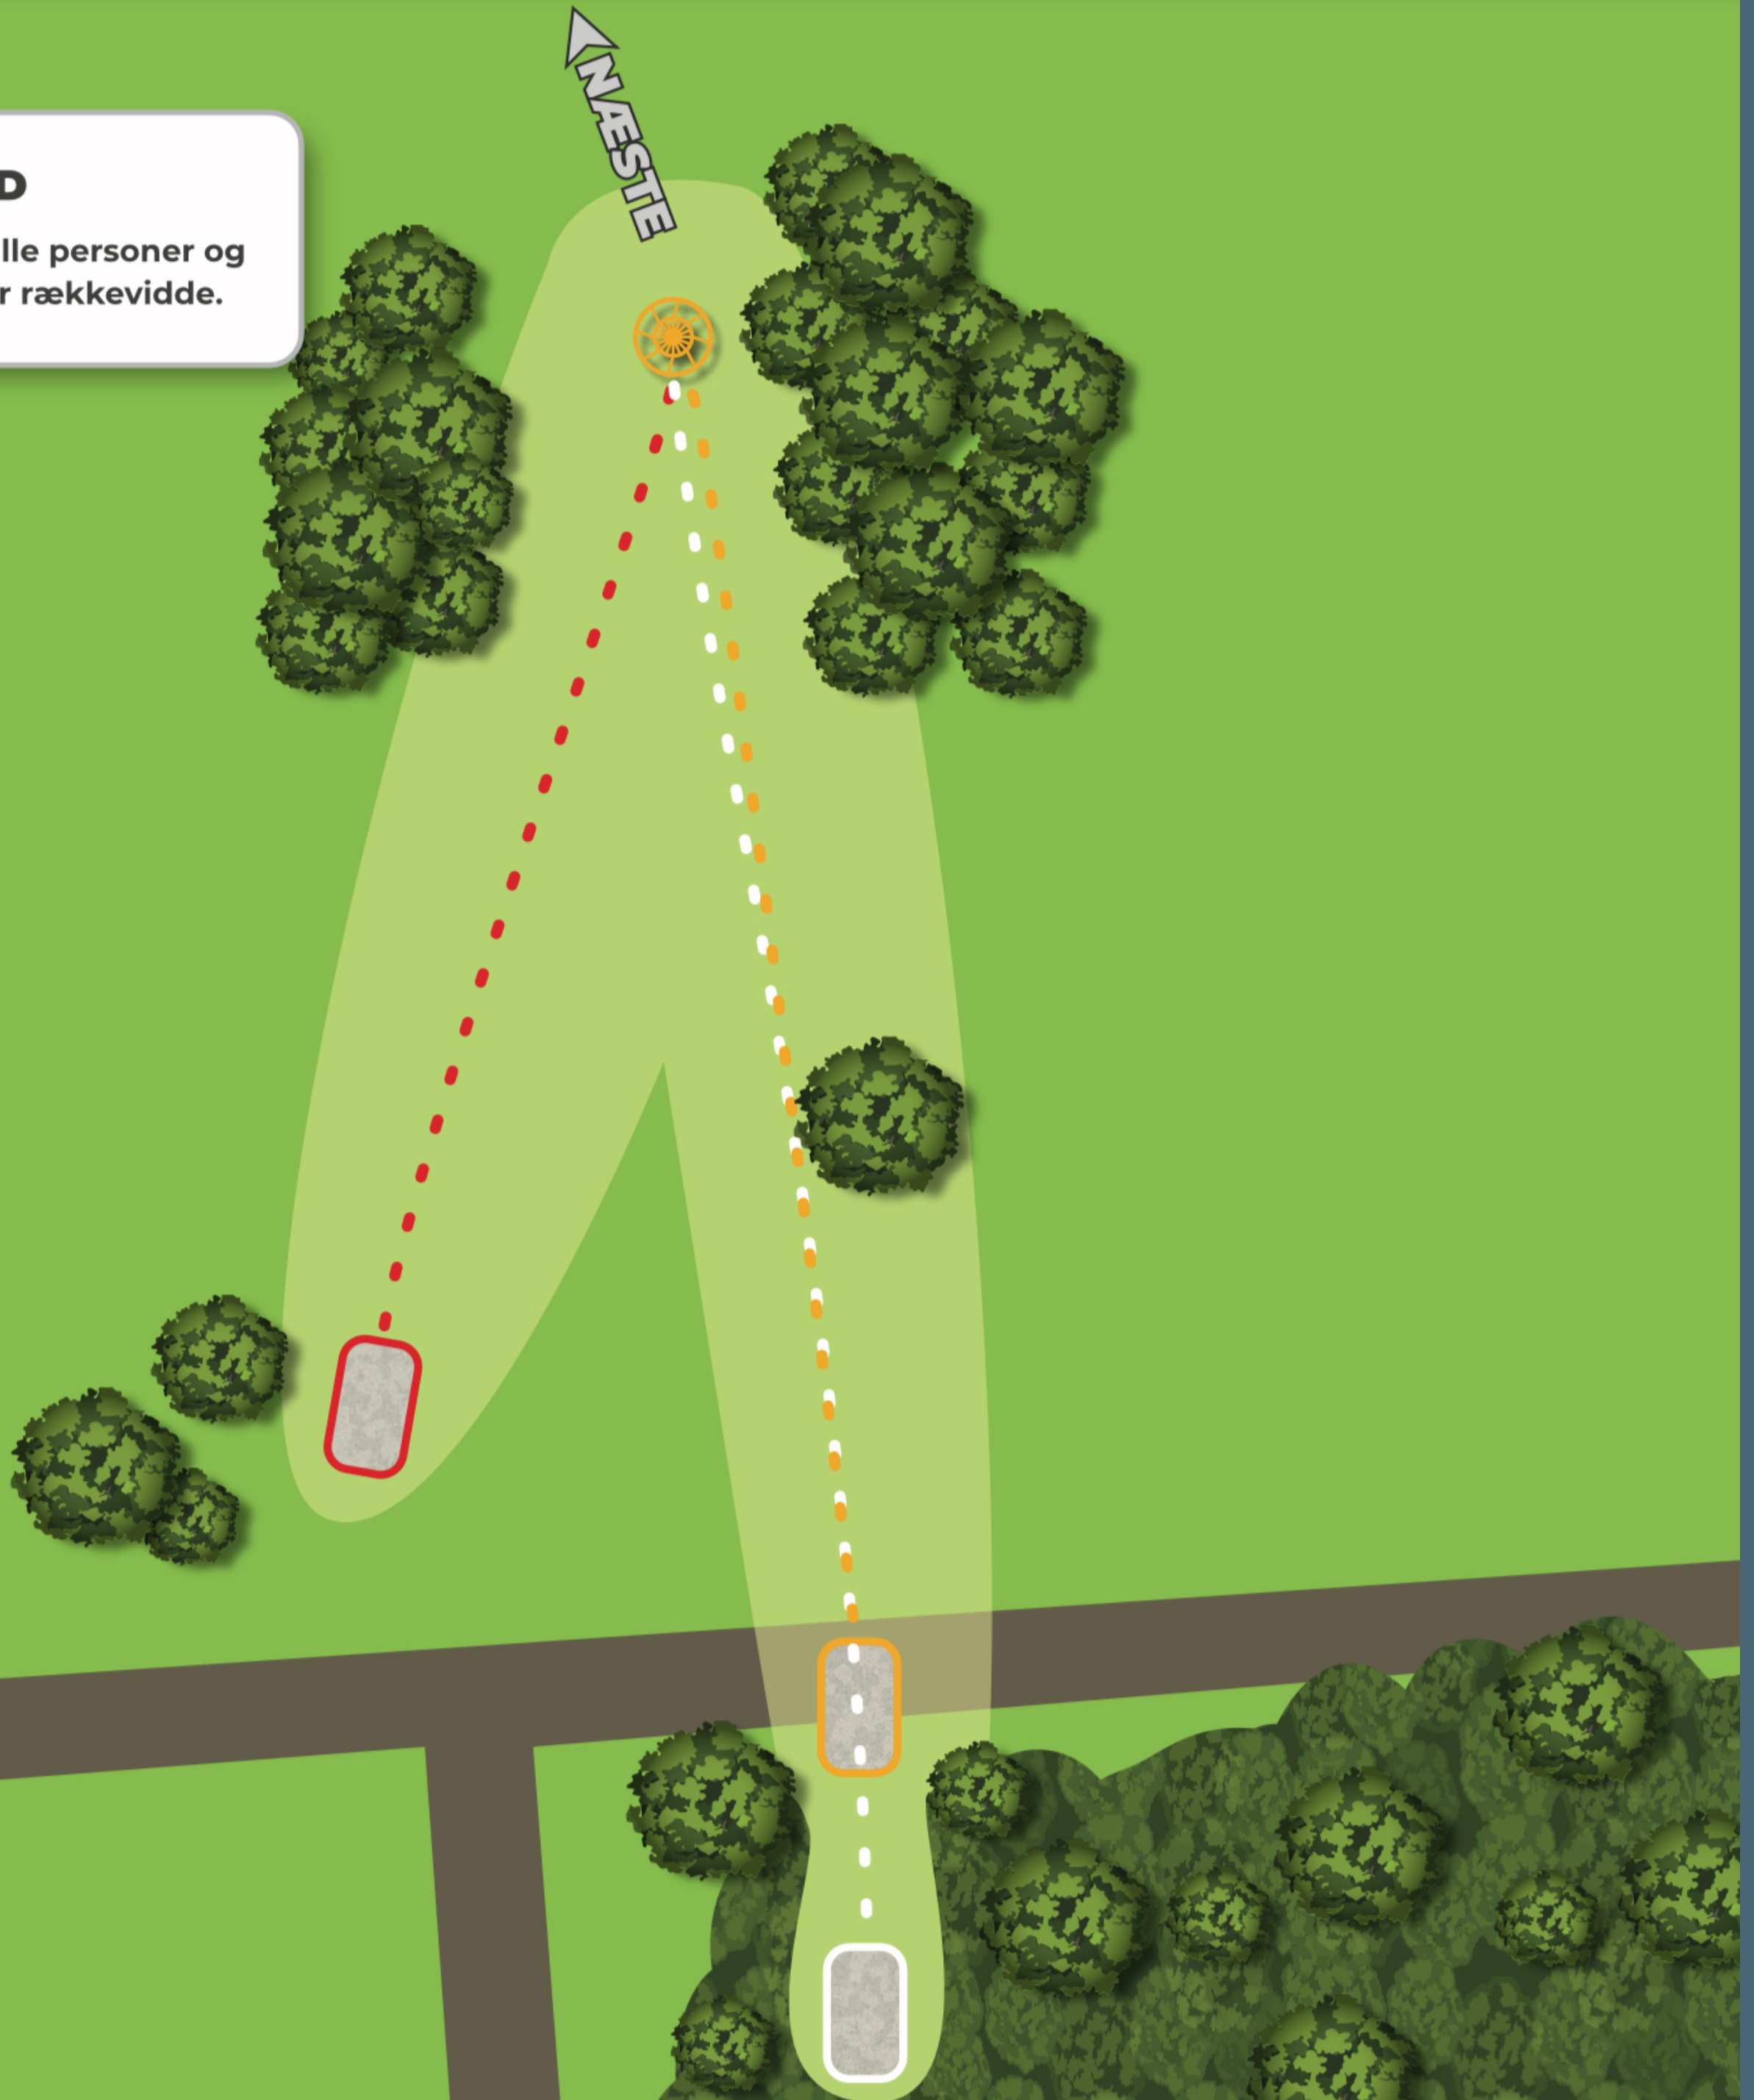

11

Ebeltoft Disc Golf Bane

PAR

84m

4

104m

117m

SIKKERHED

Kast ikke før alle personer og dyr er uden for rækkevidde.

12

Ebeltoft Disc Golf Bane

PAR

3

67m

~~110m~~

105